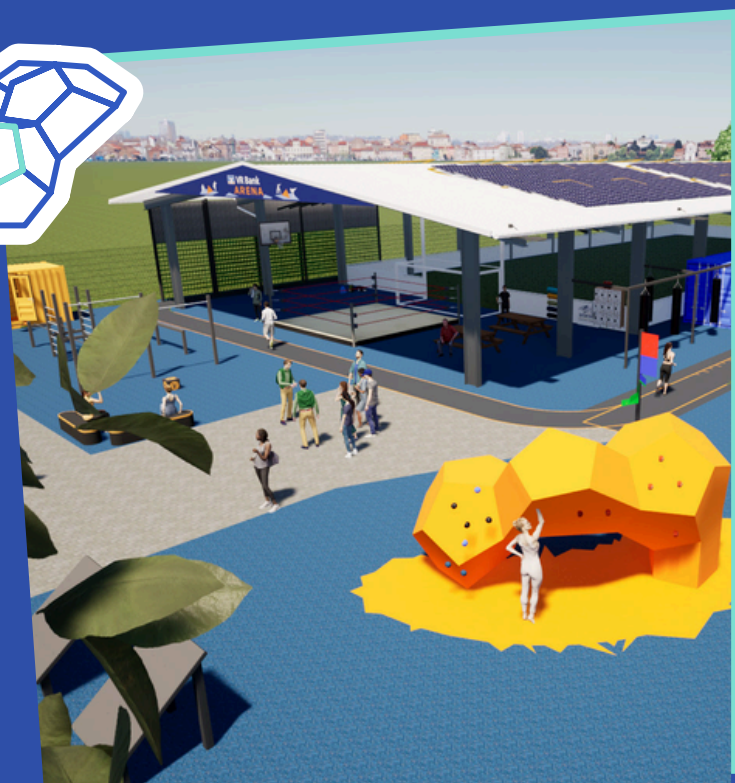

## Geburtstagspakete

Buchbar Montag bis Sonntag

VR Arena oder/und Ninja Parkour

Übungsleiter dazu möglich

Zeitraum 10:00-17:00 Uhr

Infos:  
[www.sportpark.mtv-bamberg.de](http://www.sportpark.mtv-bamberg.de)

## Geburtstagspaket \*- GÄSTEBUCHUNG

Zeiteinheit	Arena (Paket klein)	Arena & Sportmaterial (Paket mittel)	Arena & Sportm. & Übungsl. (Paket groß)**
120 min	80,00 €	120,00 €	170,00 €
	Material, wie Netze, Bälle, selbst mitbringen	<b>inklusive Ninja-Parkour &amp; Material</b>	<b>inklusive Ninja-Parkour &amp; Material</b>